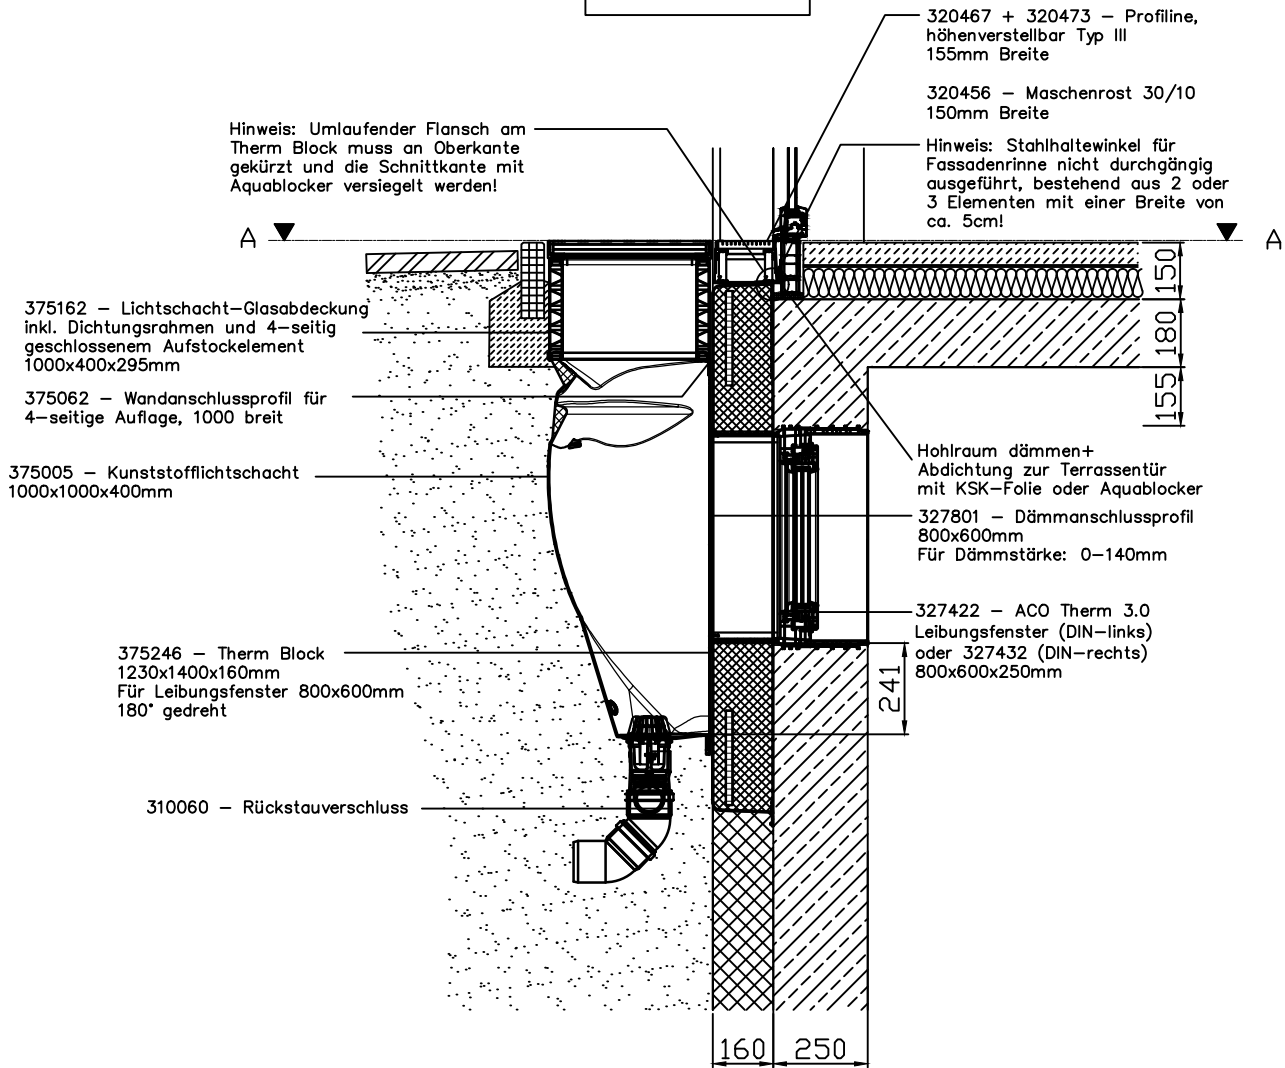

LS10\_ThermBlock\_DWD  
 \_barrierefrei\_4\_seitiges  
 \_ASE\_Glasabdeckung\_  
 \_dezentral\_Terrassentuer

Schnitt A - A