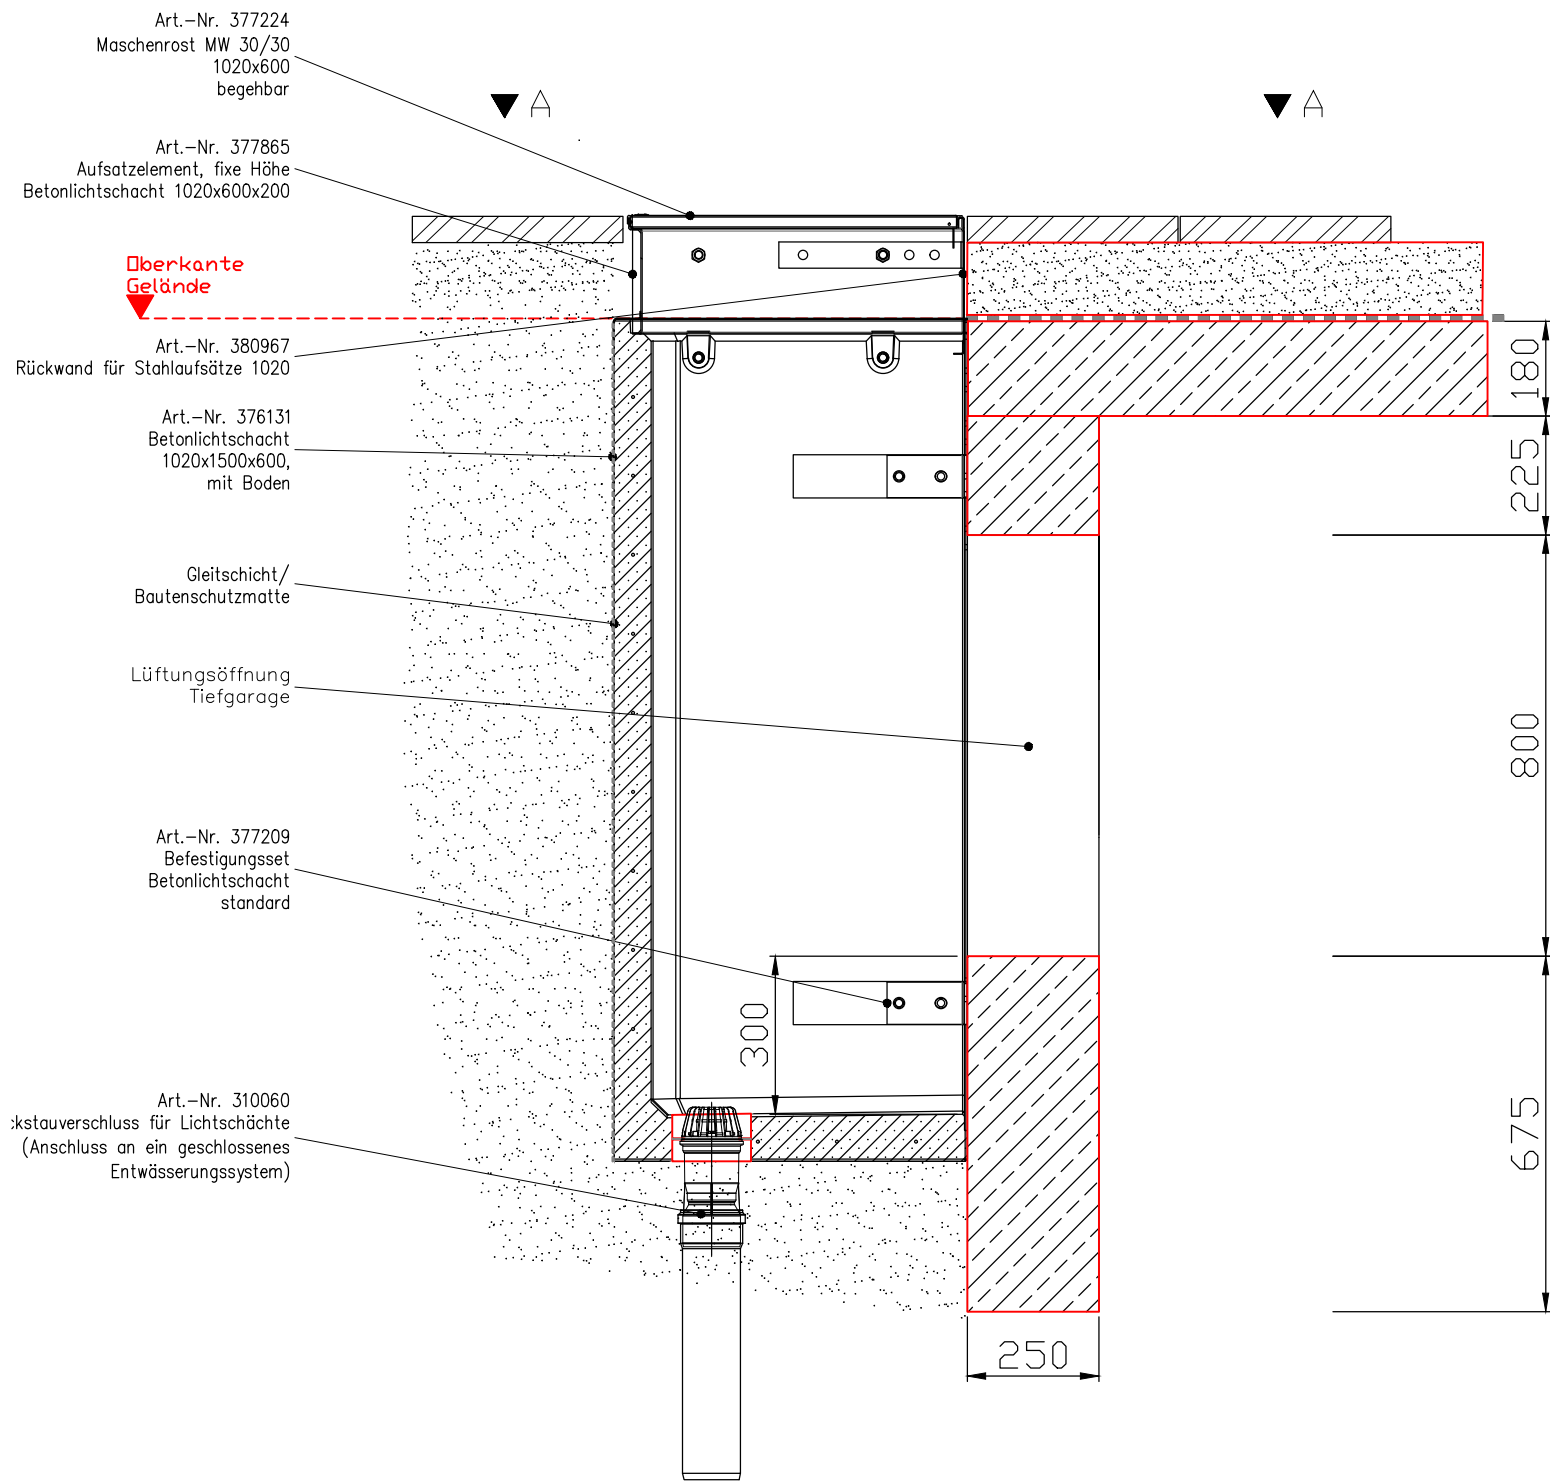

LS07_BLS_Stahlaufsatz_
Tiefgarage

Schnitt
A - A