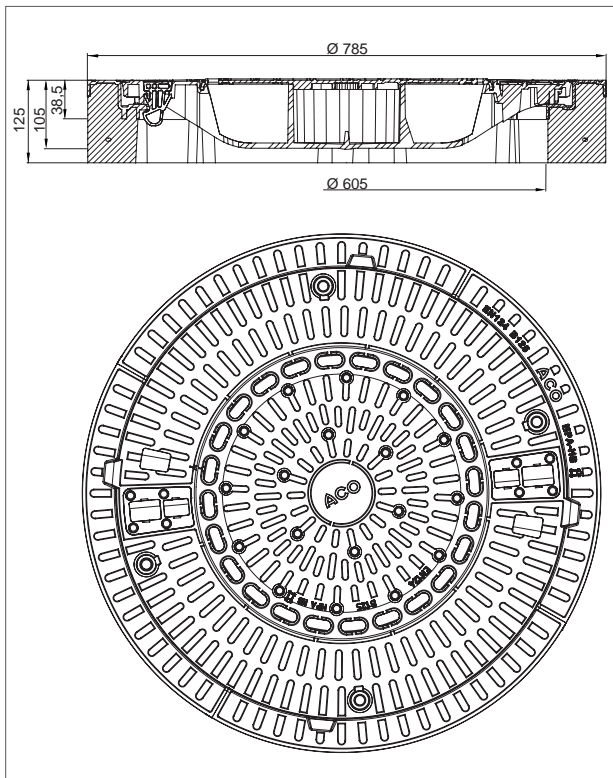

Sie besitzt eine verkehrssichere Arretierung und eine einfache sowie sichere Bedienung.

Produktinformationen

- dauerhaft rostfreie Optik
- Farbgleichheit (schwarz) von Rahmen und Deckel
- leicht, Deckelgewicht 9 kg
- hochfestes Polypropylen
- Rahmen aus Kunststoff/Beton
- verkehrssichere Arretierung
- leichte und sichere Bedienung
- mit und ohne Lüftungsöffnung
- Schachtabdeckungen entsprechen Klasse B 125 gemäß DIN EN 124

ACO Schachtabdeckung XtraTop Typ SAKU B 125

Beispiele für herkömmliche Standardschachtabdeckungen

Rahmenhöhe [mm]	Lüftungsöffnung	Gewicht [kg]	Artikel-Nr.
125	mit	53	11873R
	ohne	53	11874R

Ausführung mit Lüftungslöchern, Rahmen aus Kunststoff/Beton