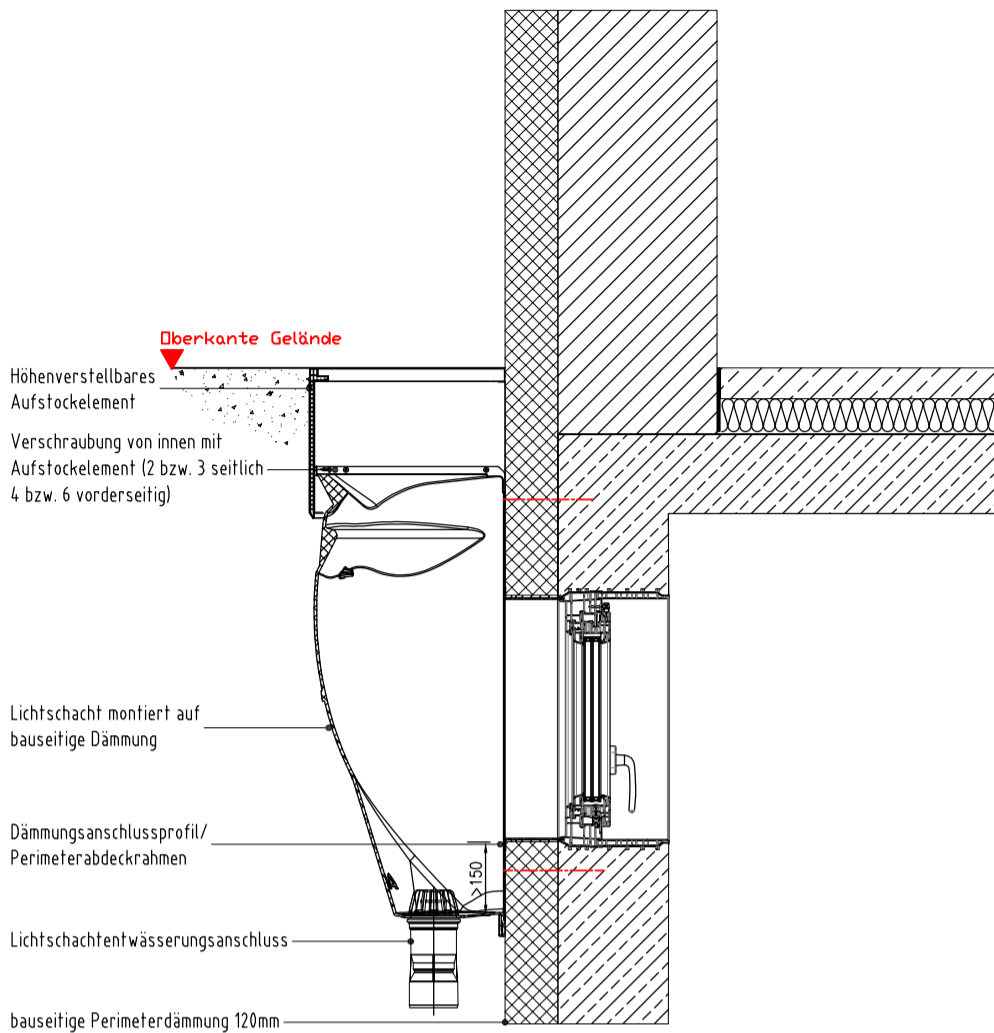

1 höhenverstellbares Aufstockelement auf Lichtschacht - begehbar
 - Montage auf Perimeterdämmung -

1

1 höhenverstellbares und 1 fixes Aufstockelement - begehbar
 - Montage auf Perimeterdämmung -

2

1 höhenverstellbares und 2 fixe Aufstockelemente auf Lichtschacht - begehbar
 - Montage auf Perimeterdämmung -

3

Zwei fixe Aufstockelemente auf Lichtschacht -
 - Montage auf Perimeterdämmung -
 - befahrbar nur bei Montage auf Thermblock-

4