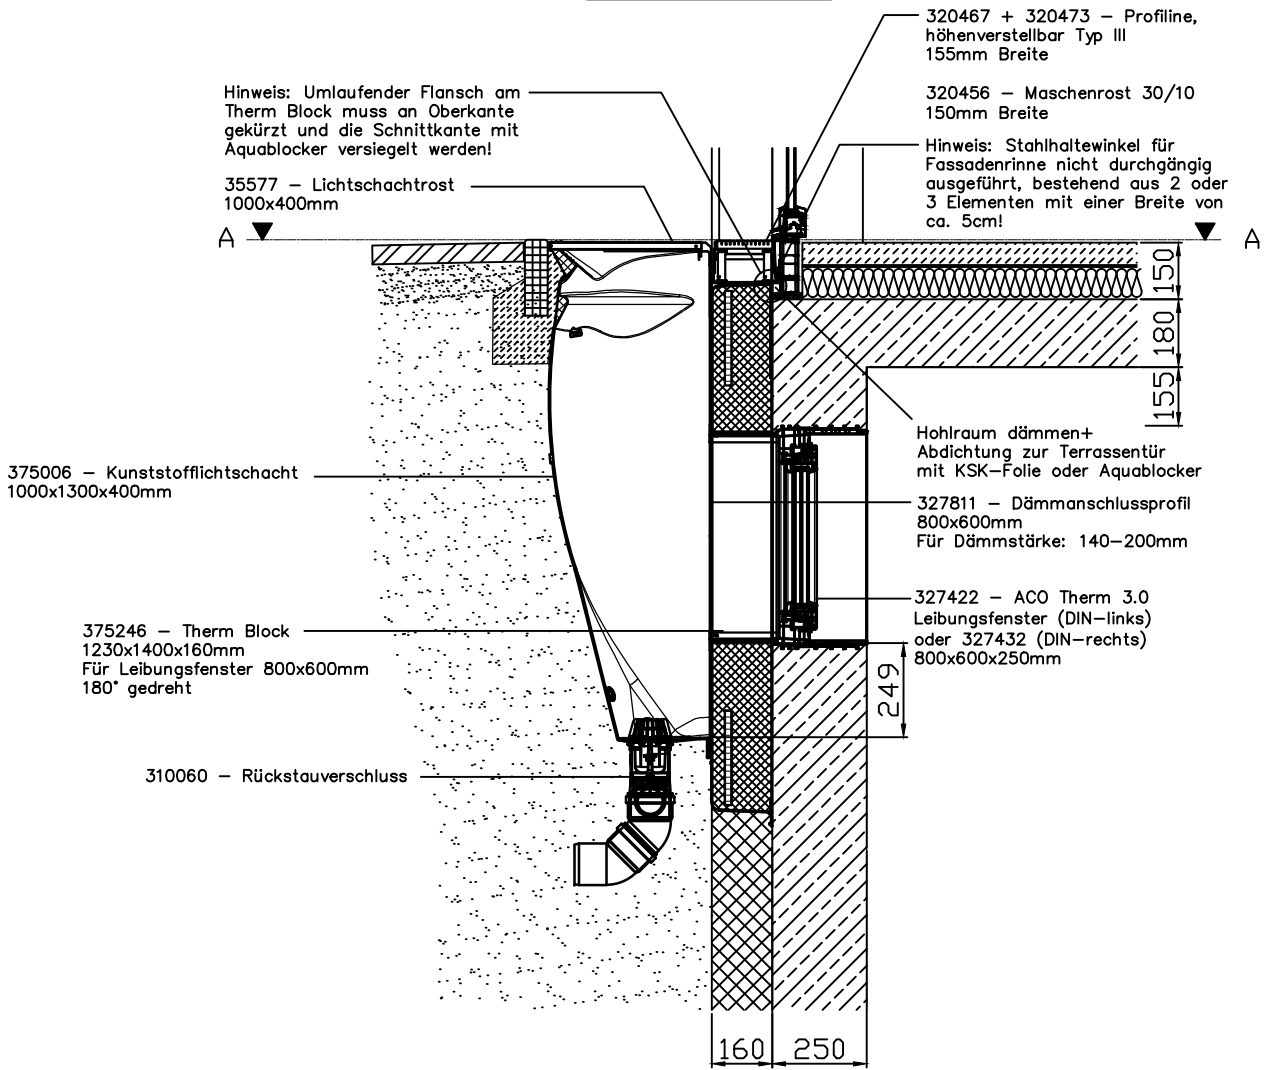

LS07\_ThermBlock\_DWD\_  
barrierefrei\_Fassadenrinne  
\_zentral\_Terrassentuer

Schnitt  
A – A