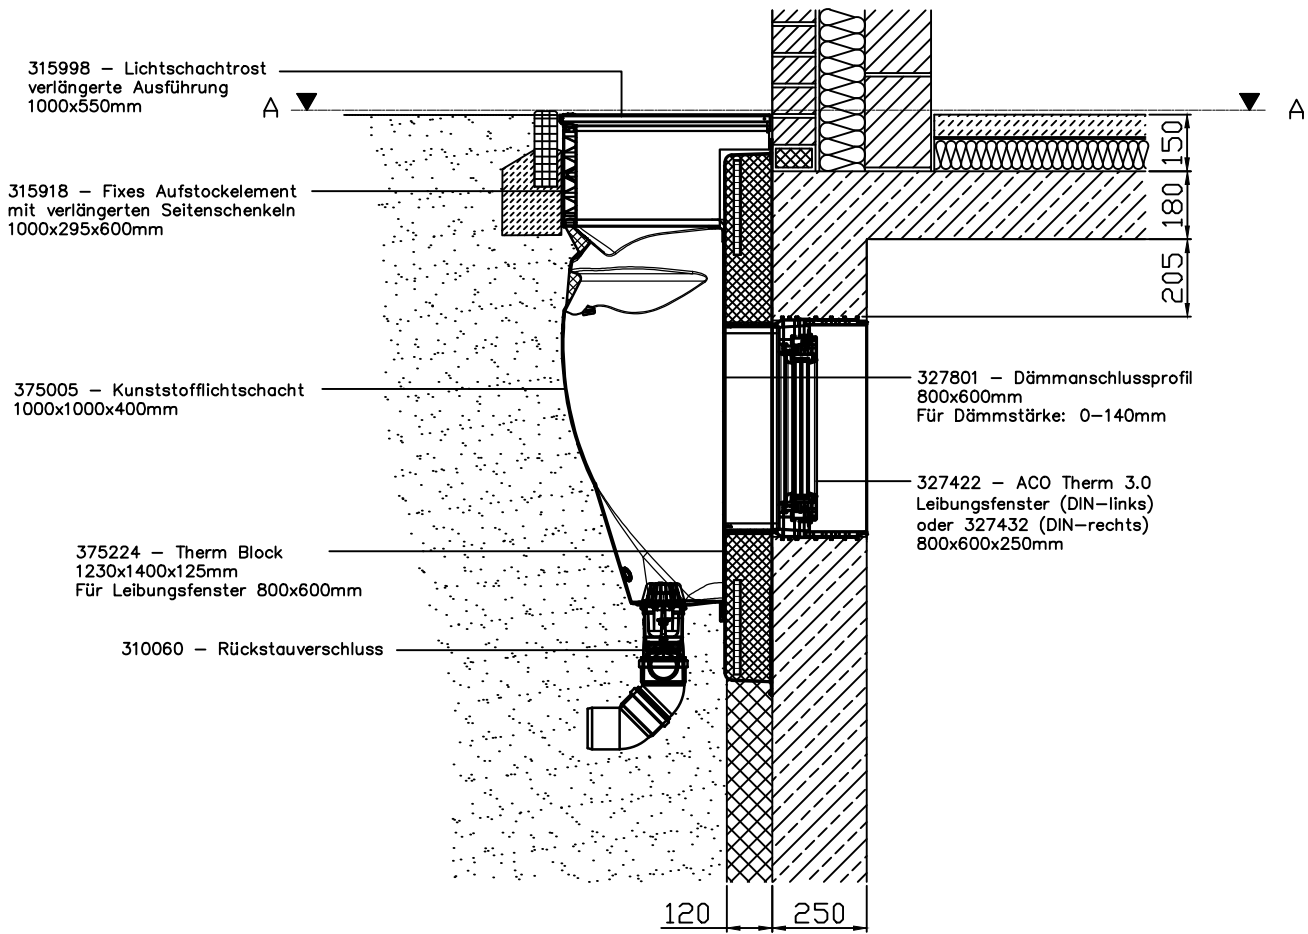

LS02\_ThermBlock\_DWD\_fixes\_  
verlaengertes\_ASE\_  
rueckspringende\_Klinkerfassade

Schnitt  
A – A