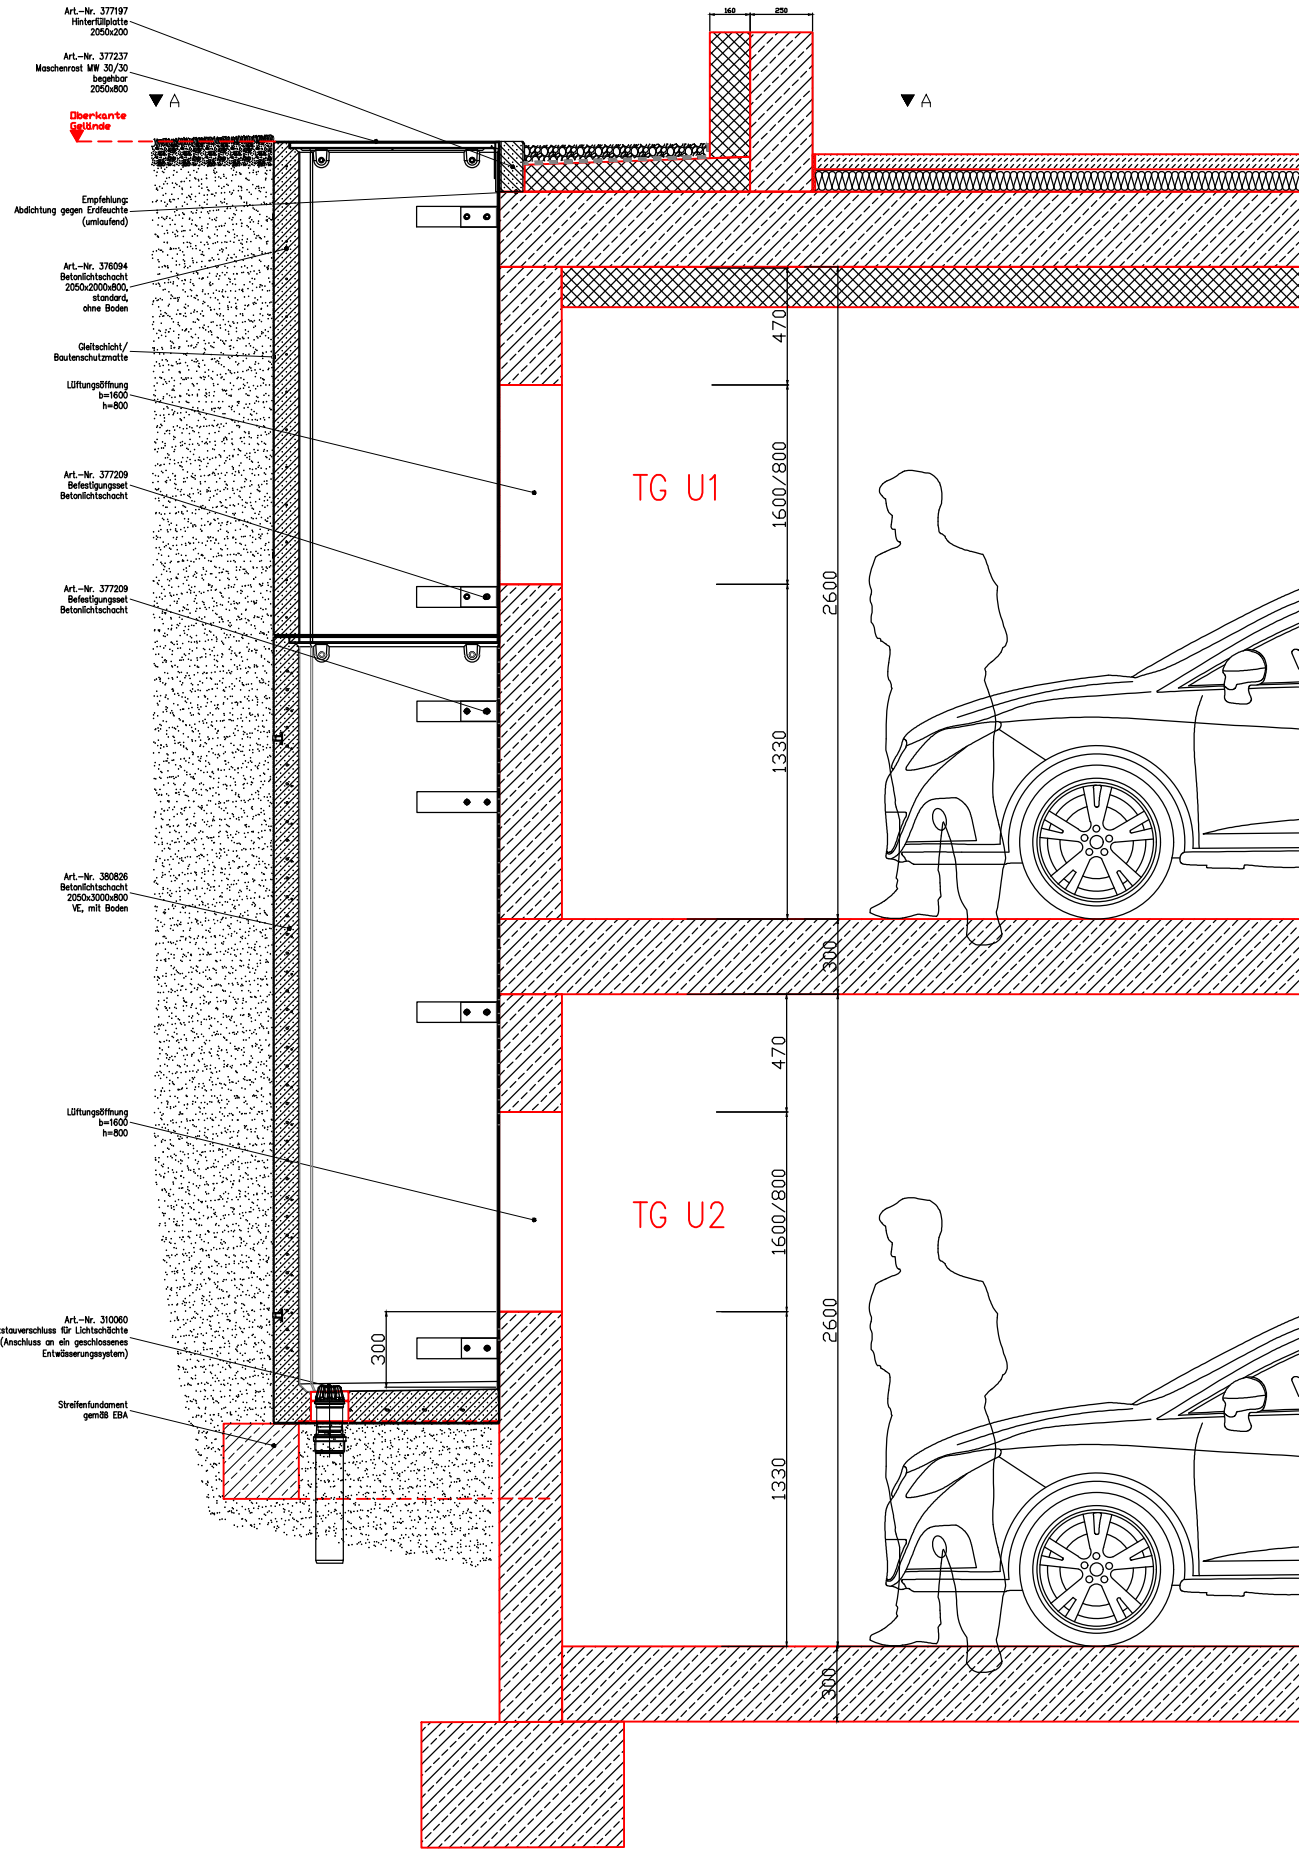

LS06\_BLS\_3m+2m\_ standard\_Tiefgarage

Draufsicht  
A - A